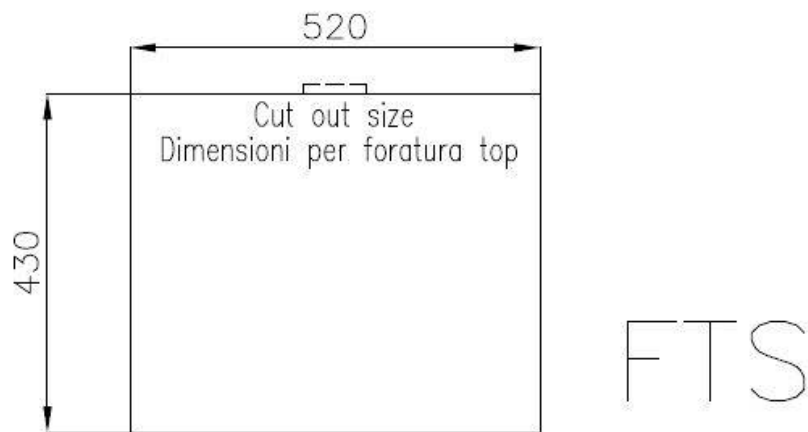

DETTAGLI

Finitura

Spazzolato Foster

Materiale Acciaio inox AISI 304

Bordo Installazione Sopratop | Filotop

Texture Spazzolatura in linea

Base 60 cm

Dimensioni 540x440 mm

Dotazioni standard Ganci di fissaggio, guarnizione, piletta, troppo-pieno e sifone, Imballo in scatola

Fori Mixer Nessun foro di serie

Foro incasso Vedi scheda tecnica

Gocciolatoio No

Larghezza 54 cm

Misura vasca 500x400mm

Numero vasche 1 vasca

Piletta Piletta SPACE 3,5"

DATI TECNICI

Lavello / Sink cod. 3355/050

intaglio per il troppo-pieno
solo con top > 30 mm

recess for housing the over-flow
only for top > 30 mm

ACCESSORI OPZIONALI