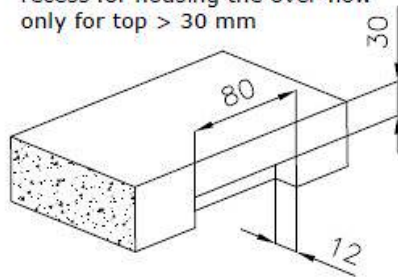

Dotazioni standard Ganci di fissaggio, guarnizione, piletta, troppo-pieno e sifone, Imballo in scatola

Fori Mixer Nessun foro di serie

Foro incasso Vedi scheda tecnica

Gocciolatoio No

Larghezza 54 cm

Misura vasca 500x400mm

Numero vasche 1 vasca

Piletta Piletta SPACE 3,5"

DATI TECNICI

Lavello / Sink cod. 3355/050

intaglio per il troppo-pieno
solo con top > 30 mm

recess for housing the over-flow
only for top > 30 mm

ACCESSORI OPZIONALI