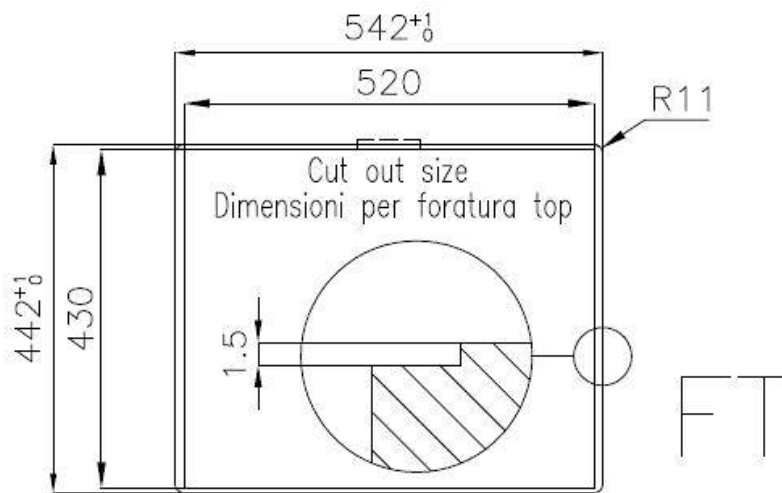

DETTAGLI

Finitura

Spazzolato Foster

Materiale Acciaio inox AISI 304

Bordo Installazione Sopratop | Filotop

Texture Spazzolatura in linea

Base 60 cm

Dimensioni 540x440 mm

Dotazioni standard Ganci di fissaggio, guarnizione, piletta, troppo-pieno e sifone, Imballo in scatola

Fori Mixer Nessun foro di serie

Foro incasso Vedi scheda tecnica

Gocciolatoio No

Larghezza 54 cm

Misura vasca 500x400mm

Numero vasche 1 vasca

Piletta Piletta SPACE 3,5"

DATI TECNICI

Lavello / Sink cod. 3355/050

intaglio per il troppo-pieno
solo con top > 30 mm

recess for housing the over-flow
only for top > 30 mm

ACCESSORI OPZIONALI