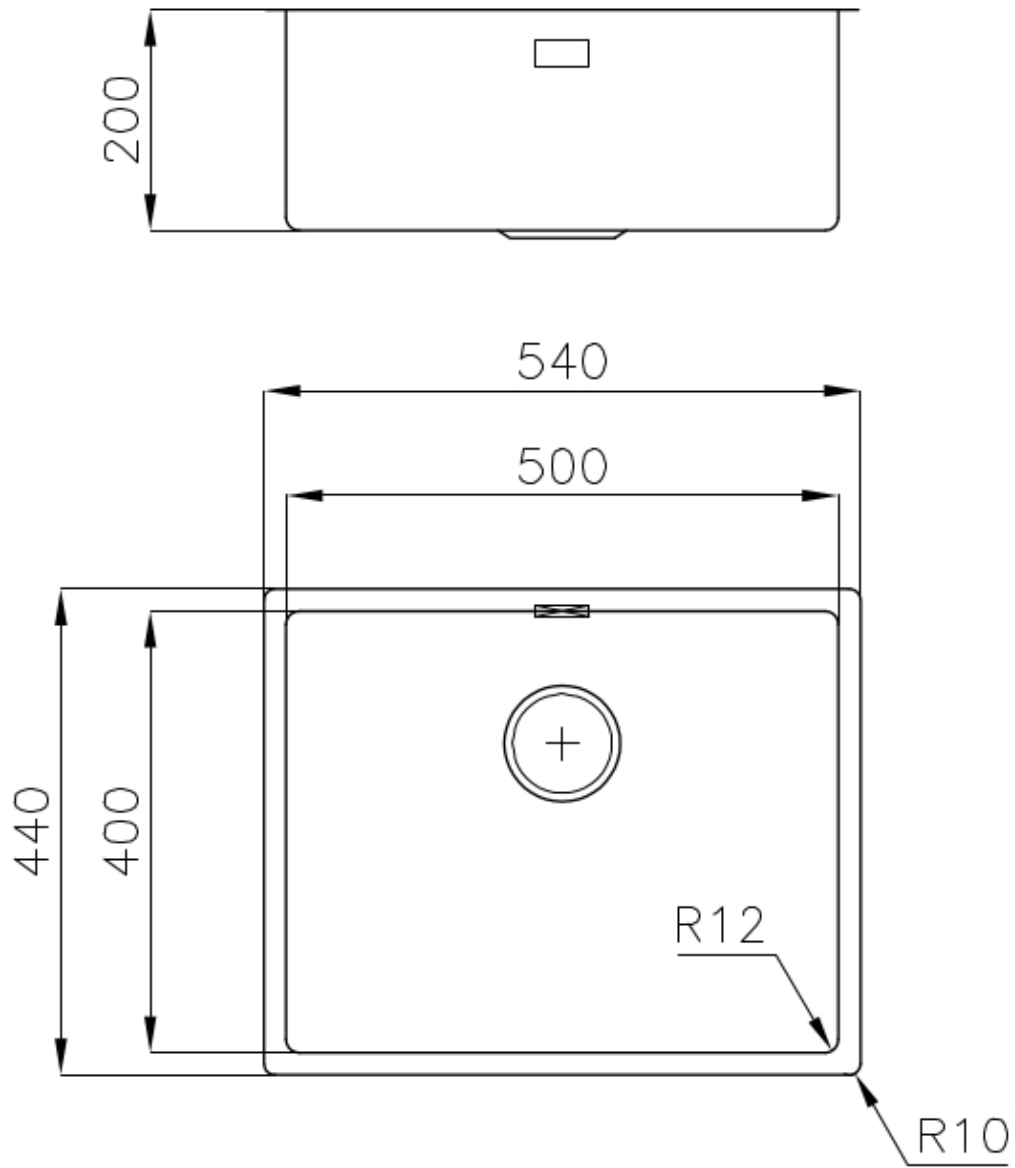

DETTAGLI

Finitura

Spazzolato Foster

Materiale Acciaio inox AISI 304

Bordo Installazione Sopratop | Filotop

Texture Spazzolatura in linea

Base 60 cm

Dimensioni 540x440 mm

Dotazioni standard Ganci di fissaggio, guarnizione, piletta, troppo-pieno e sifone, Imballo in scatola

Fori Mixer Nessun foro di serie

Foro incasso Vedi scheda tecnica

Gocciolatoio No

Larghezza 54 cm

Misura vasca 500x400mm

Numero vasche 1 vasca

Piletta Piletta SPACE 3,5"

DATI TECNICI

Lavello / Sink cod. 3355/050

intaglio per il troppo-pieno
solo con top > 30 mm

recess for housing the over-flow
only for top > 30 mm

ACCESSORI OPZIONALI